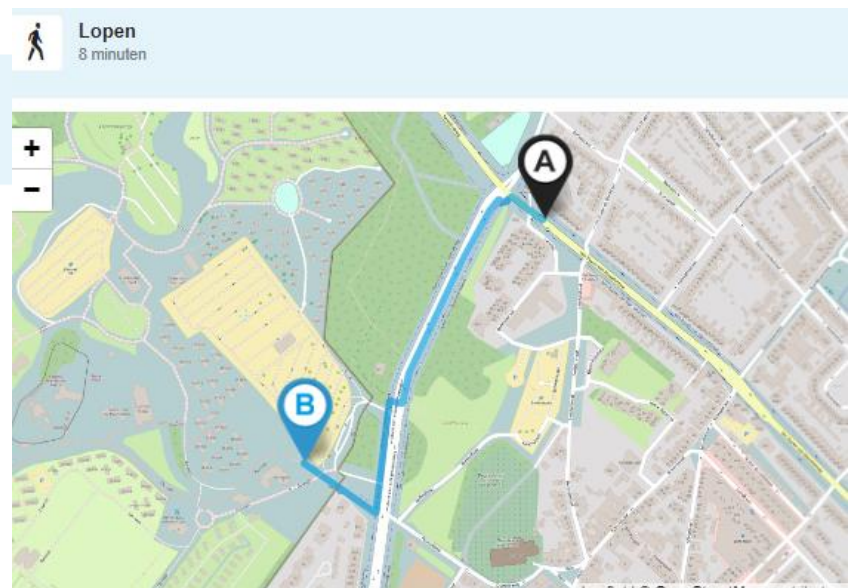

Aankomst

☆ Bushalte Dr. Mansveltlaan/Duinrell, Wassenaar

13:18

Vertrek

Lopen  
8 minuten

Lopen  
8 minuten

[+ Toon looproute](#)

13:26

Aankomst

☆ Duinrell, Wassenaar